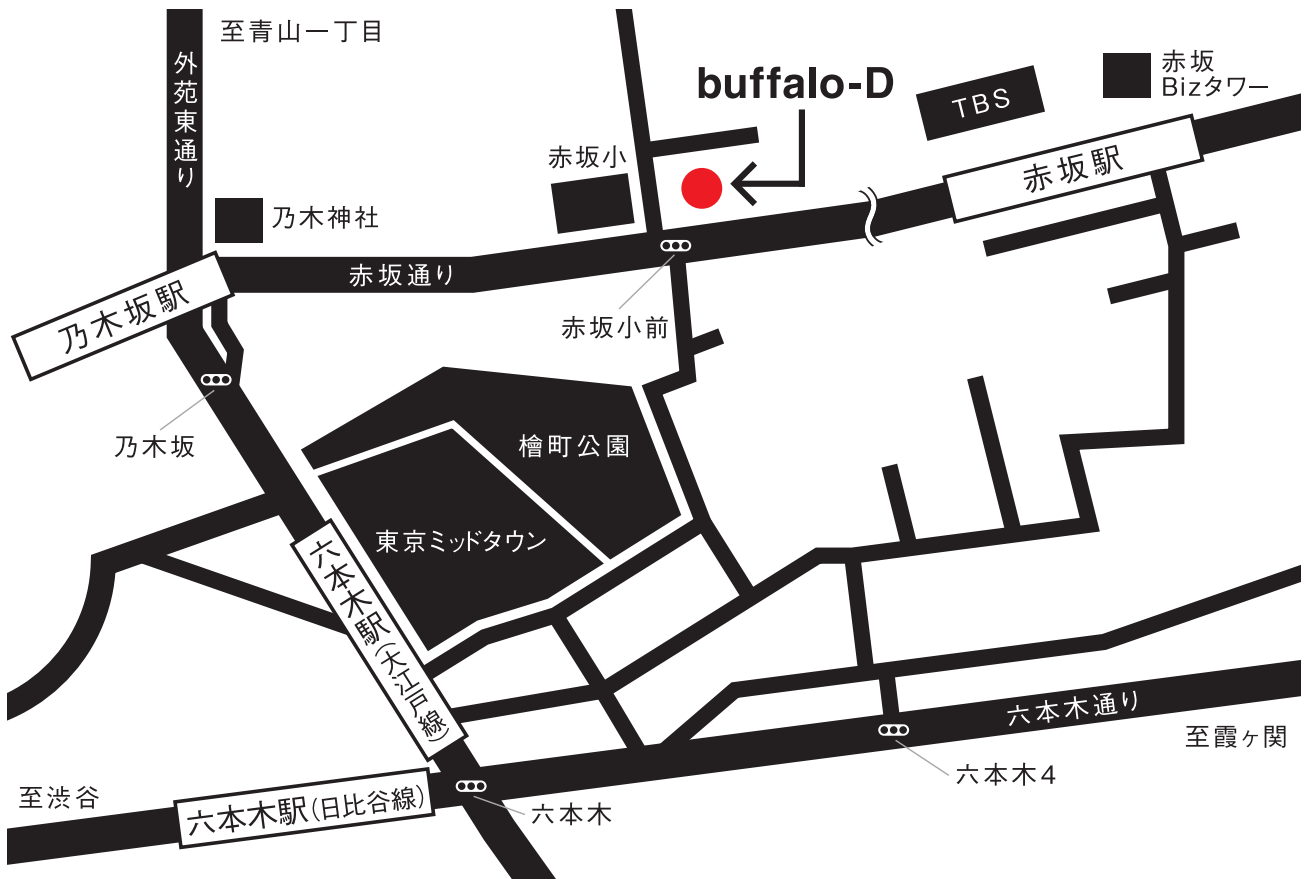

map

〒107-0052 東京都港区赤坂 7-11-9 赤坂三基ビル9階

TEL 03-6272-3750 / FAX 03-6272-3751

東京メトロ千代田線「乃木坂駅」1番出口より徒歩5分

東京メトロ千代田線「赤坂駅」7番出口より徒歩5分

都営大江戸線「六本木駅」7番出口より徒歩8分

東京メトロ日比谷線「六本木駅」4a番出口より徒歩10分

buffalo-D